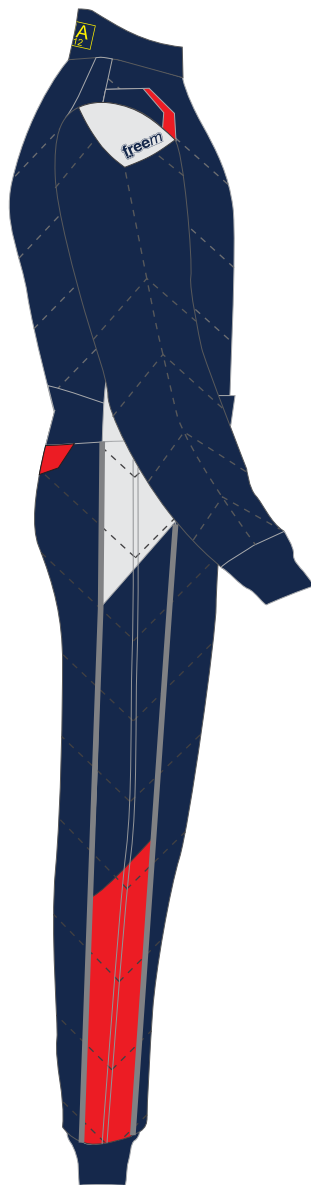

standard

premium

platinum

Obsaženo v balíčku:

Kombinéza jezdce na míru, dle FIA 8856-2000